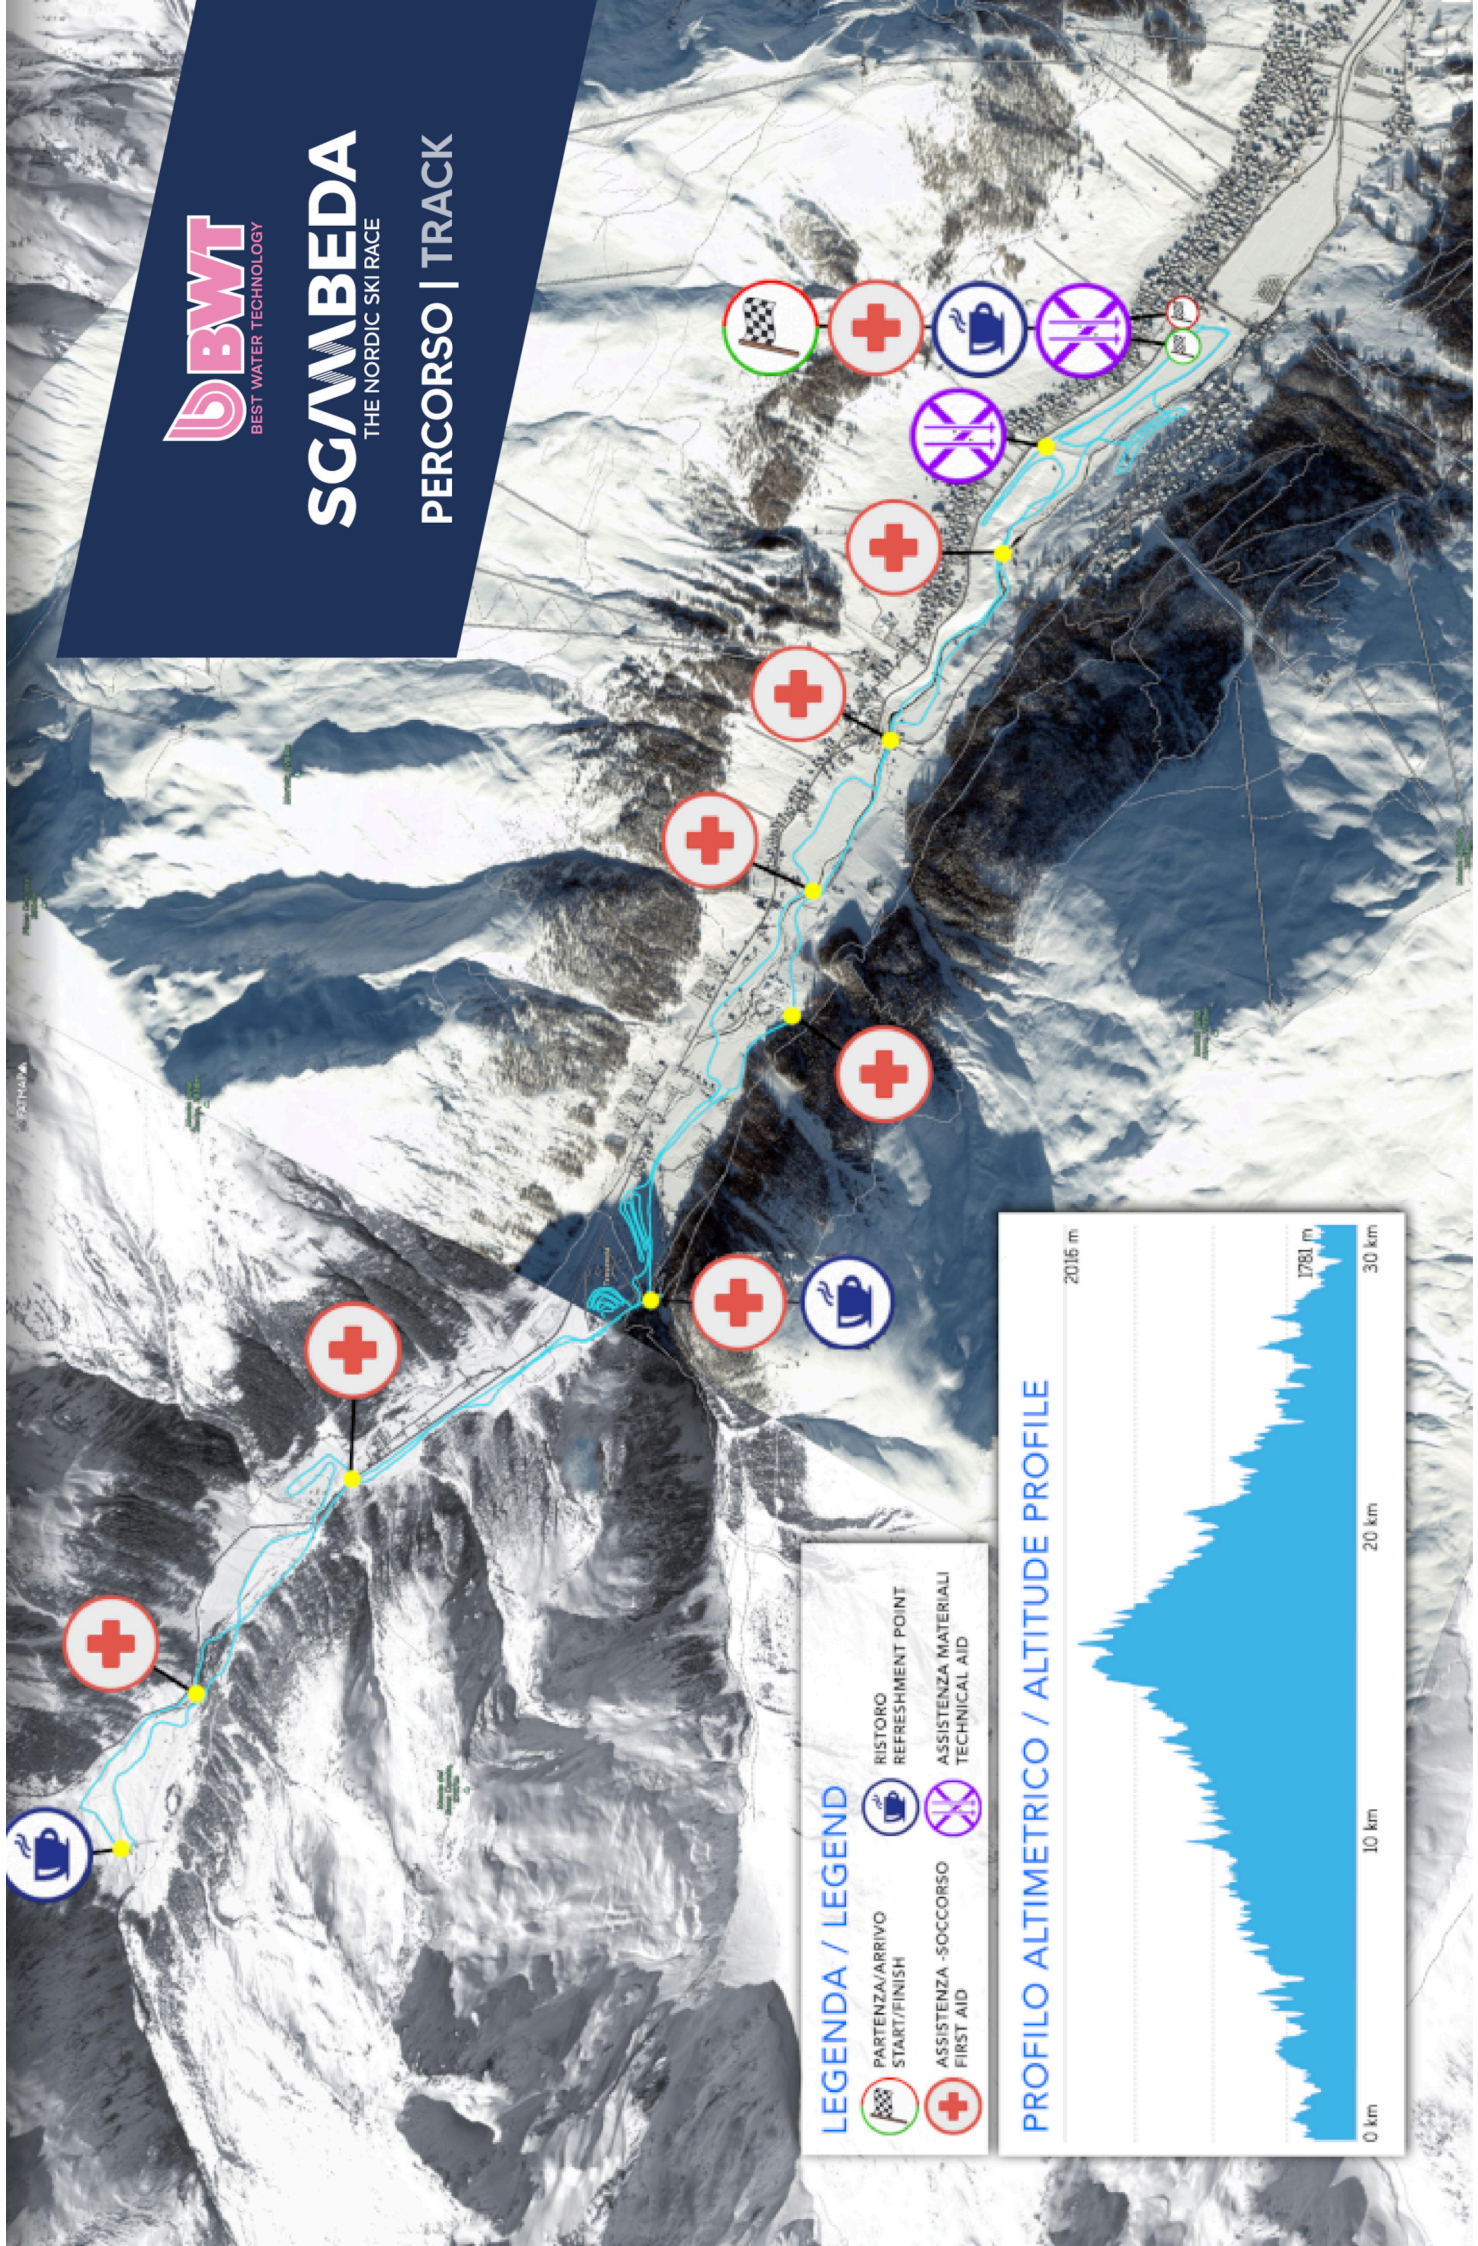

# SCAMBEDA

THE NORDIC SKI RACE

PERCORSO | TRACK

## LEGENDA / LEGEND

PARTENZA/ARRIVO  
START/FINISH

ASSISTENZA - SOCCORSO  
FIRST AID

RISTORO  
REFRESHMENT POINT

ASSISTENZA MATERIALI  
TECHNICAL AID

## PROFILO ALTIMETRICO / ALTITUDE PROFILE